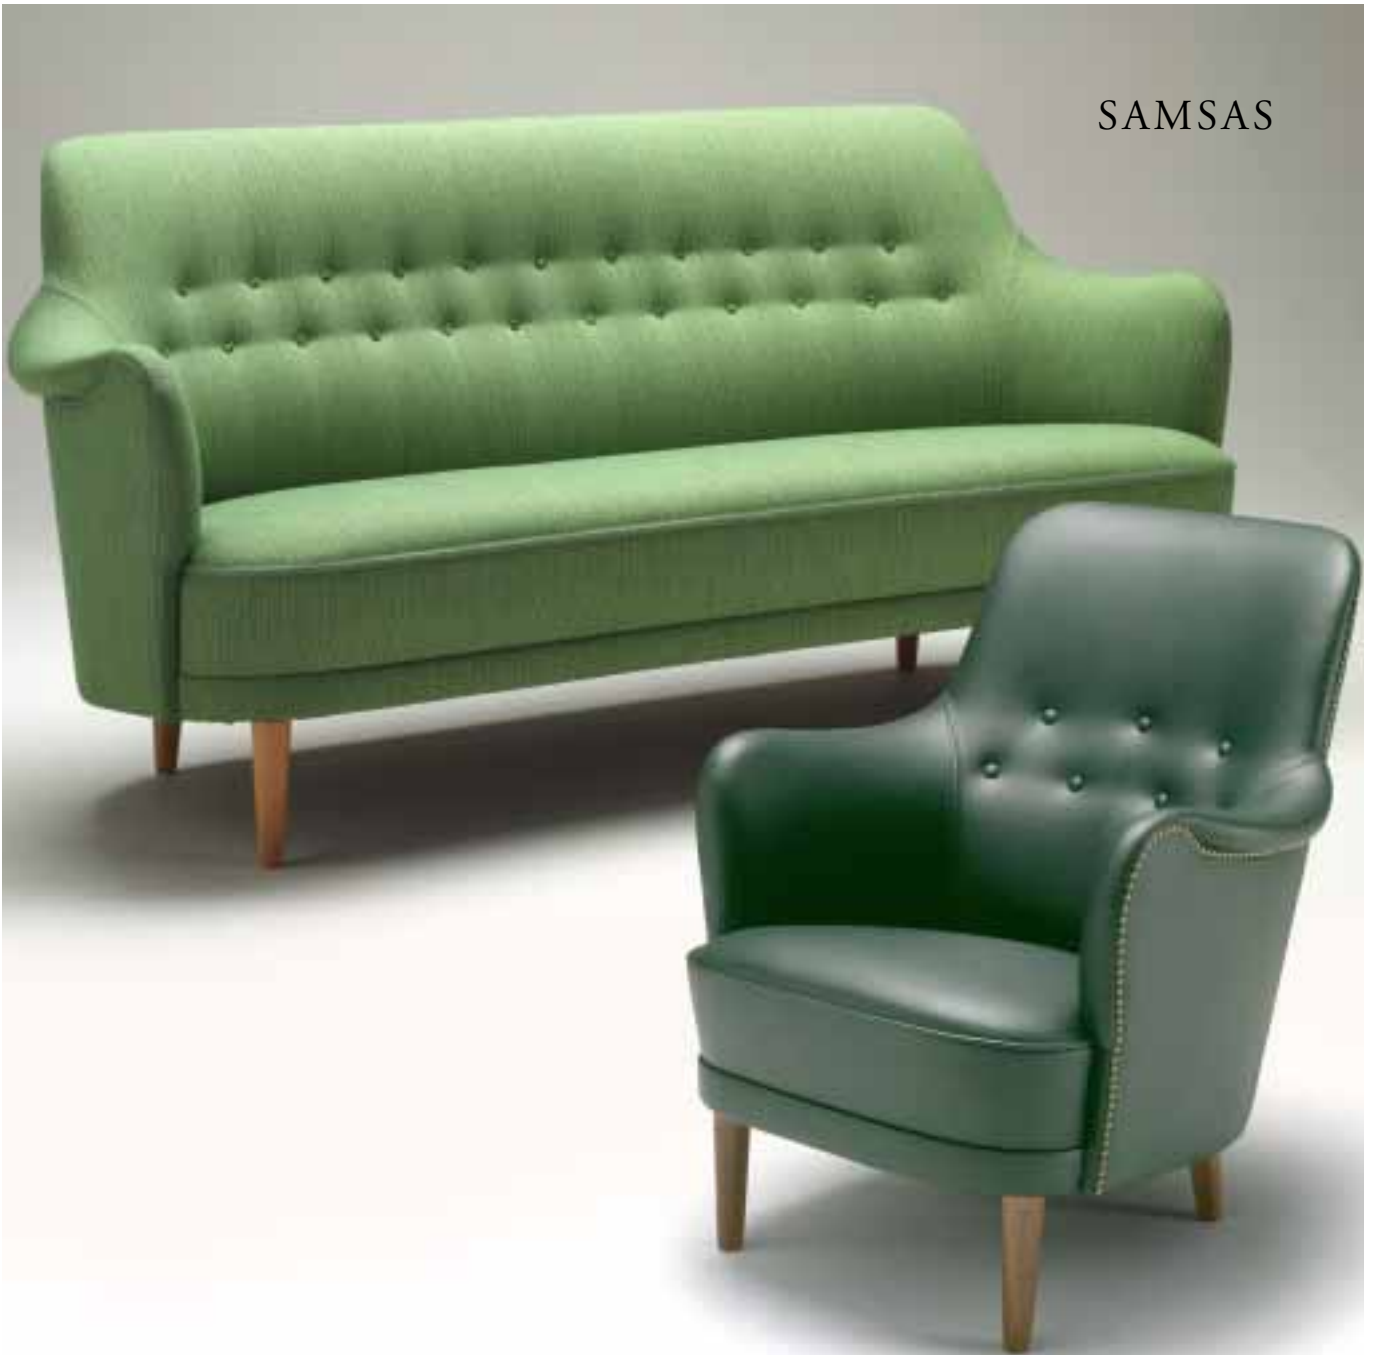

SAMSAS

Sits på nozagbotten. Stoppning med kallskum/polyeter/fiberfill. Ben i bonad bok vilka kan förhöjas med upp till 5 cm.

(Reservation för ändringar. Aktuella uppgifter framgår av gällande prislista.)

Tyg på bilden: Soffa: Äng 522 grön.

Fätölj: Skinn Elmo Scandinavia 98378.

Seat on nozag springs. Upholstery with high resilient foam/polyether/fiberfill. Legs of polished beech which can be made up to 5 cm higher.

(Allowing for alterations. Please check current price list.)

Fabrics on picture: Sofa: Äng 522.

Easy chair: Leather Scandinavia 98378.

Tygåtgång: 130/150 cm
Material needed

Fätölj: 2.45/2.45 mtr
Easy chair